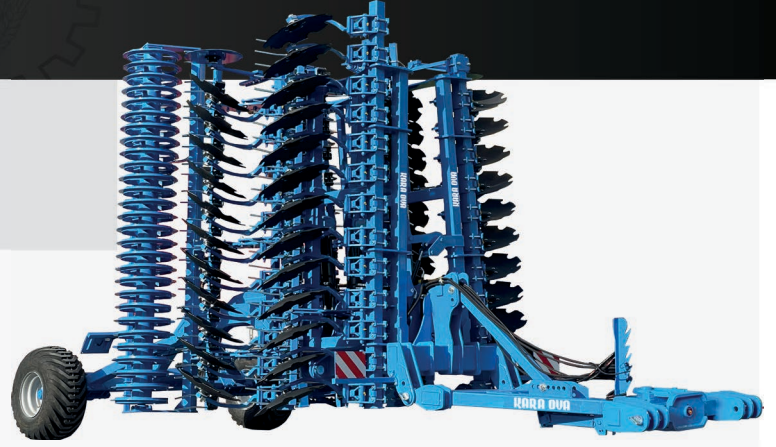

KO55

GIANT SERİSİ KATLANIR YAYLI TİP BAĞIMSIZ GOBLE DİSKARO

KODU	AÇIKLAMA	DİSK SAYISI	MODELİ	MERDANE TİPİ	DİSK ÇAPİ (CM)	İŞ GENİŞLİĞİ (CM)	İŞ DERİNLİĞİ (MM)	GEREKLİ GÜÇ (HP)
KO55-4	KATLANIR BAĞIMSIZ DİSKARO 32 DİSKLİ	32	YAYLI	KAFES MERDANE	57/62	400	250	140-180
KO55-5	KATLANIR BAĞIMSIZ DİSKARO 40 DİSKLİ	40	YAYLI		57/62	500	250	175-250
KO55-6	KATLANIR BAĞIMSIZ DİSKARO 48 DİSKLİ	48	YAYLI		57/62	600	250	210-300

KODU	AÇIKLAMA	DİSK SAYISI	MODELİ	MERDANE TİPİ	DİSK ÇAPİ (CM)	İŞ GENİŞLİĞİ (CM)	İŞ DERİNLİĞİ (MM)	GEREKLİ GÜÇ (HP)
KO55-4T	KATLANIR BAĞIMSIZ DİSKARO 32 DİSKLİ	32	YAYLI	T MERDANE	57/62	400	250	140-180
KO55-5T	KATLANIR BAĞIMSIZ DİSKARO 40 DİSKLİ	40	YAYLI		57/62	500	250	175-250
KO55-6T	KATLANIR BAĞIMSIZ DİSKARO 48 DİSKLİ	48	YAYLI		57/62	600	250	210-300

KODU	AÇIKLAMA	DİSK SAYISI	MODELİ	MERDANE TİPİ	DİSK ÇAPİ (CM)	İŞ GENİŞLİĞİ (CM)	İŞ DERİNLİĞİ (MM)	GEREKLİ GÜÇ (HP)
KO55-4D	KATLANIR BAĞIMSIZ DİSKARO 32 DİSKLİ	32	YAYLI	DİSK MERDANE	57/62	400	250	140-180
KO55-5D	KATLANIR BAĞIMSIZ DİSKARO 40 DİSKLİ	40	YAYLI		57/62	500	250	175-250
KO55-6D	KATLANIR BAĞIMSIZ DİSKARO 48 DİSKLİ	48	YAYLI		57/62	600	250	210-300

KO56

GRAND MASTER SERİSİ KATLANIR KAUÇUK TİP BAĞIMSIZ GOBLE DİSKARO

KODU	AÇIKLAMA	DİSK SAYISI	MODELİ	MERDANE TİPİ	DİSK ÇAPİ (CM)	İŞ GENİŞLİĞİ (CM)	İŞ DERİNLİĞİ (MM)	GEREKLİ GÜÇ (HP)
KO56-4	KATLANIR KAUÇUK BAĞIMSIZ GOBLE 32 DİSKLİ	32	KAUÇUK	KAFES MERDANE	51/57/62	400	250	140-180
KO56-5	KATLANIR KAUÇUK BAĞIMSIZ GOBLE 40 DİSKLİ	40	KAUÇUK		51/57/62	500	250	175-250
KO56-6	KATLANIR KAUÇUK BAĞIMSIZ GOBLE 48 DİSKLİ	48	KAUÇUK		51/57/62	600	250	210-300